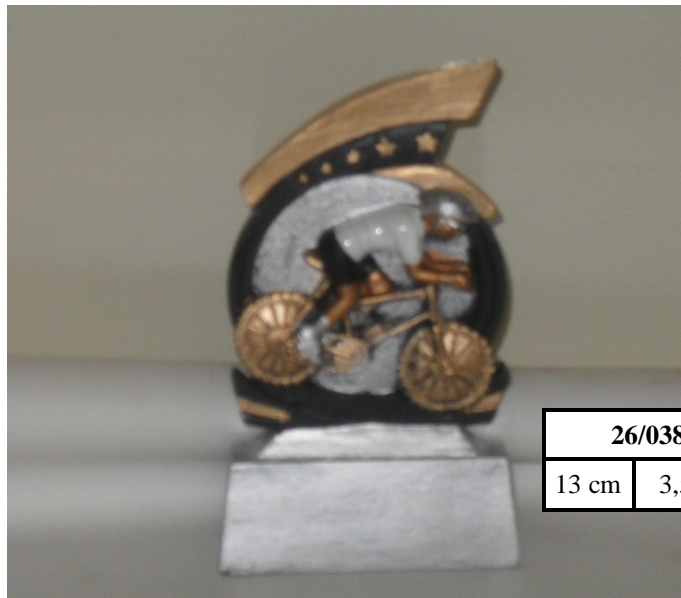

OPERATION ARC-EN-CIEL

**1 P.
ACHETEE**
Prix TTC

**1 P.
OFFERTE**
= 50 % de remise

V.T.T

benne.claude@skynet.be

www.mtcben.be

**GRAVURE
GRATUITE**

RS2013	
11 cm	4,47 p

26/735	
12 cm	2,40 p

26/038	
13 cm	3,54 p