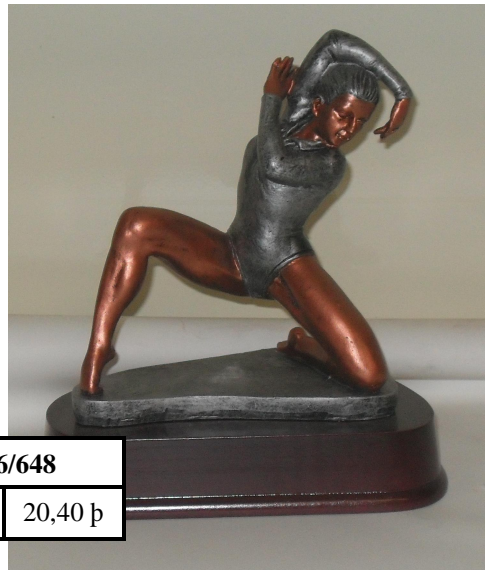

## GYMNASTIQUE

benne.claude@skynet.be

www.mtcben.be

**26/739**  
12 cm | 2,40 p

**26/740**  
15 cm | 5,10 p

**26/738**  
18 cm | 20,24 p

**26/648**  
19 cm | 20,40 p

**26/647**  
27,5 cm | 21,32 p